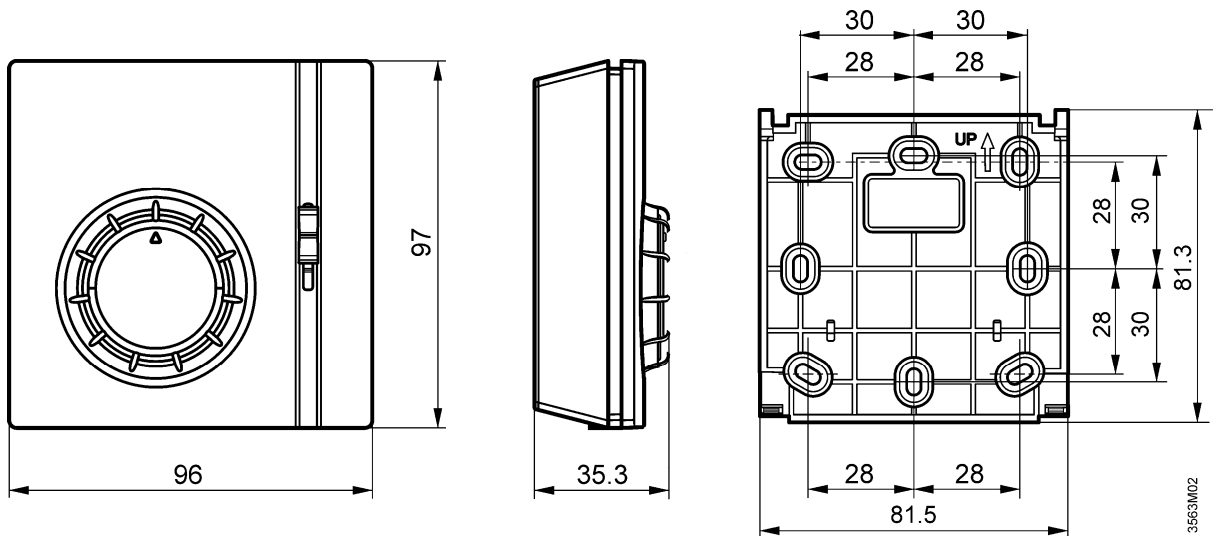

- cs** Montážní list
- da** Installationsvejledning
- de** Installationsanleitung
- el** Οδηγίες Εγκατάστασης
- en** Installation Instructions
- es** Instrucciones de montaje

- fi** Asennusohje
- fr** Instructions d'installation
- hu** Telepítési leírás
- it** Istruzioni di montaggio
- nl** Installatie-aanwijzing
- pl** Instrukcja montażu

- pt** Instruções de montagem
- sk** Návod na montáž
- sv** Installationsanvisning
- tr** Montaj talimatları
- zh** 安装说明书

RAA...

Dimensions in mm

RAA11 / RAA21 / RAA21/S

- D1 Zone valve or thermal valve for heating
- D2 Zone valve or thermal valve for cooling
- L Switching voltage
AC 24...250V
- N1 Room thermostat
- Y1 Control output
"Heating", AC 24...250V
- Y2 Control output
"Cooling", AC 24...250V
- N Neutral
- T Thermostat element
(gas-filled diaphragm)