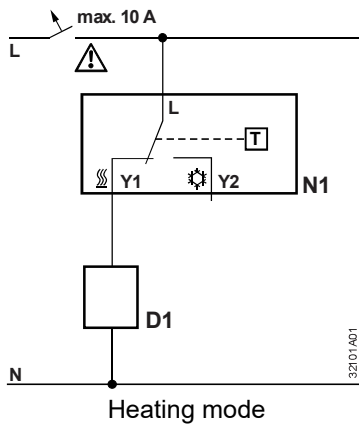

- cs** Montážní list
- da** Installationsvejledning
- de** Installationsanleitung
- el** Οδηγίες Εγκατάστασης
- en** Installation Instructions
- es** Instrucciones de montaje

- fi** Asennusohje
- fr** Instructions d'installation
- hu** Telepítési leírás
- it** Istruzioni di montaggio
- nl** Installatie-aanwijzing
- pl** Instrukcja montażu

- pt** Instruções de montagem
- sk** Návod na montáž
- sv** Installationsanvisning
- tr** Montaj talimatları
- zh** 安装说明书

RAA...

Dimensions in mm

RAA11 / RAA21 / RAA21/S

- D1 Zone valve or thermal valve for heating
- D2 Zone valve or thermal valve for cooling
- L Switching voltage
AC 24...250V
- N1 Room thermostat
- Y1 Control output
"Heating", AC 24...250V
- Y2 Control output
"Cooling", AC 24...250V
- N Neutral
- T Thermostat element
(gas-filled diaphragm)

RAA31

- D1 Zone valve or thermal valve for heating
- D2 Zone valve or thermal valve for cooling
- L Switching voltage
AC 24...250V
- N1 Room thermostat
- S ON/OFF switch
- Y1 Control output
"Heating", AC 24...250V
- Y2 Control output
"Cooling", AC 24...250V
- N Neutral
- T Thermostat element
(gas-filled diaphragm)

RAA41 / RAA41/S

- D1 Zone valve or thermal valve for heating
- L Switching voltage
AC 24...250V
- N1 Room thermostat
- S Selector for Heating / OFF / Cooling
- Y Control output
"Heating", AC 24...250V
- T Thermostat element
(gas-filled diaphragm)