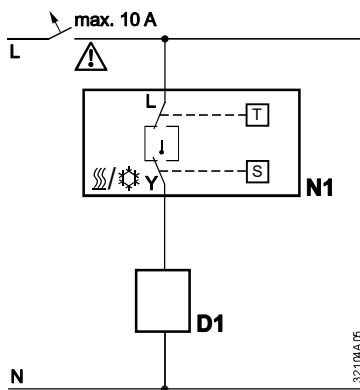

- cs** Montážní list
- da** Installationsvejledning
- de** Installationsanleitung
- el** Οδηγίες Εγκατάστασης
- en** Installation Instructions
- es** Instrucciones de montaje

- fi** Asennusohje
- fr** Instructions d'installation
- hu** Telepítési leírás
- it** Istruzioni di montaggio
- nl** Installatie-aanwijzing
- pl** Instrukcja montażu

- pt** Instruções de montagem
- sk** Návod na montáž
- sv** Installationsanvisning
- tr** Montaj talimatları
- zh** 安装说明书

RAA...

Dimensions in mm

RAA11 / RAA21 / RAA21/S

- D1 Zone valve or thermal valve for heating
- D2 Zone valve or thermal valve for cooling
- L Switching voltage
AC 24...250V
- N1 Room thermostat
- Y1 Control output
"Heating", AC 24...250V
- Y2 Control output
"Cooling", AC 24...250V
- N Neutral
- T Thermostat element
(gas-filled diaphragm)

RAA31

- D1 Zone valve or thermal valve for heating
- D2 Zone valve or thermal valve for cooling
- L Switching voltage
AC 24...250V
- N1 Room thermostat
- S ON/OFF switch
- Y1 Control output
"Heating", AC 24...250V
- Y2 Control output
"Cooling", AC 24...250V
- N Neutral
- T Thermostat element
(gas-filled diaphragm)

RAA41 / RAA41/S

- D1 Zone valve or thermal valve for heating
- L Switching voltage
AC 24...250V
- N1 Room thermostat
- S Selector for Heating / OFF / Cooling
- Y Control output
"Heating", AC 24...250V
- T Thermostat element
(gas-filled diaphragm)