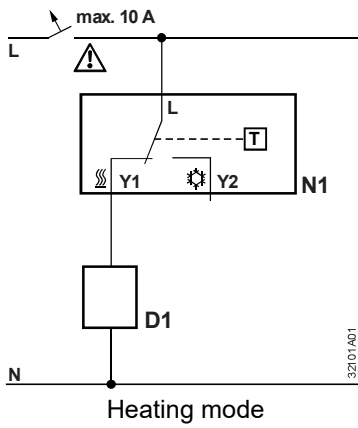

- cs** Montážní list
- da** Installationsvejledning
- de** Installationsanleitung
- el** Οδηγίες Εγκατάστασης
- en** Installation Instructions
- es** Instrucciones de montaje

- fi** Asennusohje
- fr** Instructions d'installation
- hu** Telepítési leírás
- it** Istruzioni di montaggio
- nl** Installatie-aanwijzing
- pl** Instrukcja montażu

- pt** Instruções de montagem
- sk** Návod na montáž
- sv** Installationsanvisning
- tr** Montaj talimatları
- zh** 安装说明书

RAA...

Dimensions in mm

RAA11 / RAA21 / RAA21/S

- D1 Zone valve or thermal valve for heating
- D2 Zone valve or thermal valve for cooling
- L Switching voltage
AC 24...250V
- N1 Room thermostat
- Y1 Control output
"Heating", AC 24...250V
- Y2 Control output
"Cooling", AC 24...250V
- N Neutral
- T Thermostat element
(gas-filled diaphragm)

RAA31

- D1 Zone valve or thermal valve for heating
- D2 Zone valve or thermal valve for cooling
- L Switching voltage
AC 24...250V
- N1 Room thermostat
- S ON/OFF switch
- Y1 Control output
"Heating", AC 24...250V
- Y2 Control output
"Cooling", AC 24...250V
- N Neutral
- T Thermostat element
(gas-filled diaphragm)

RAA41 / RAA41/S

- D1 Zone valve or thermal valve for heating
- L Switching voltage
AC 24...250V
- N1 Room thermostat
- S Selector for Heating / OFF / Cooling
- Y Control output
"Heating", AC 24...250V
- T Thermostat element
(gas-filled diaphragm)