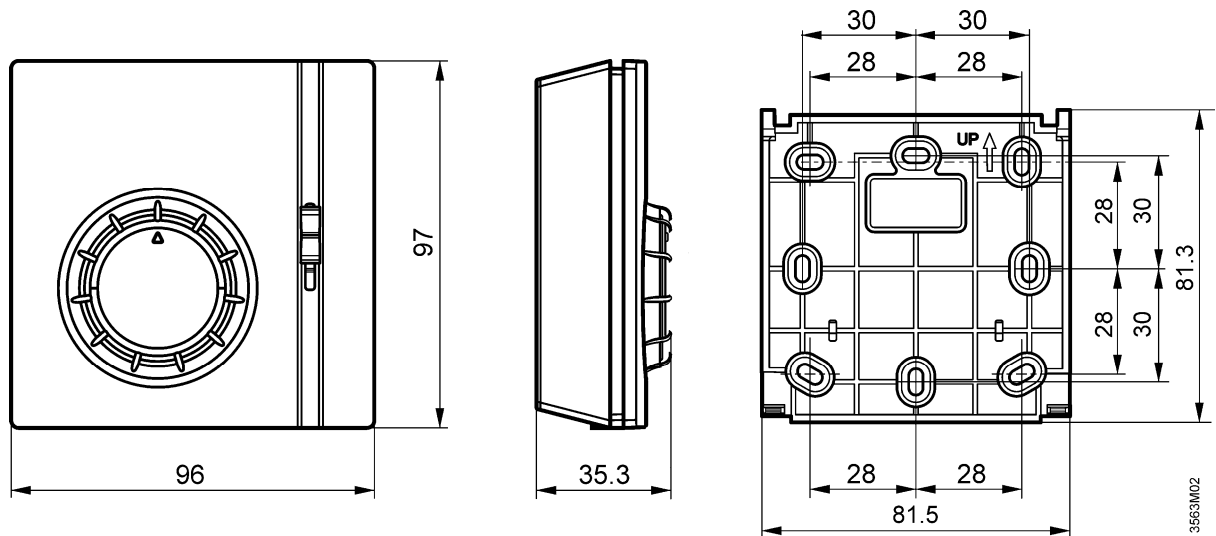

- cs** Montážní list
- da** Installationsvejledning
- de** Installationsanleitung
- el** Οδηγίες Εγκατάστασης
- en** Installation Instructions
- es** Instrucciones de montaje

- fi** Asennusohje
- fr** Instructions d'installation
- hu** Telepítési leírás
- it** Istruzioni di montaggio
- nl** Installatie-aanwijzing
- pl** Instrukcja montażu

- pt** Instruções de montagem
- sk** Návod na montáž
- sv** Installationsanvisning
- tr** Montaj talimatları
- zh** 安装说明书

RAA...

Dimensions in mm

RAA11 / RAA21 / RAA21/S

- D1 Zone valve or thermal valve for heating
- D2 Zone valve or thermal valve for cooling
- L Switching voltage
AC 24...250V
- N1 Room thermostat
- Y1 Control output
"Heating", AC 24...250V
- Y2 Control output
"Cooling", AC 24...250V
- N Neutral
- T Thermostat element
(gas-filled diaphragm)