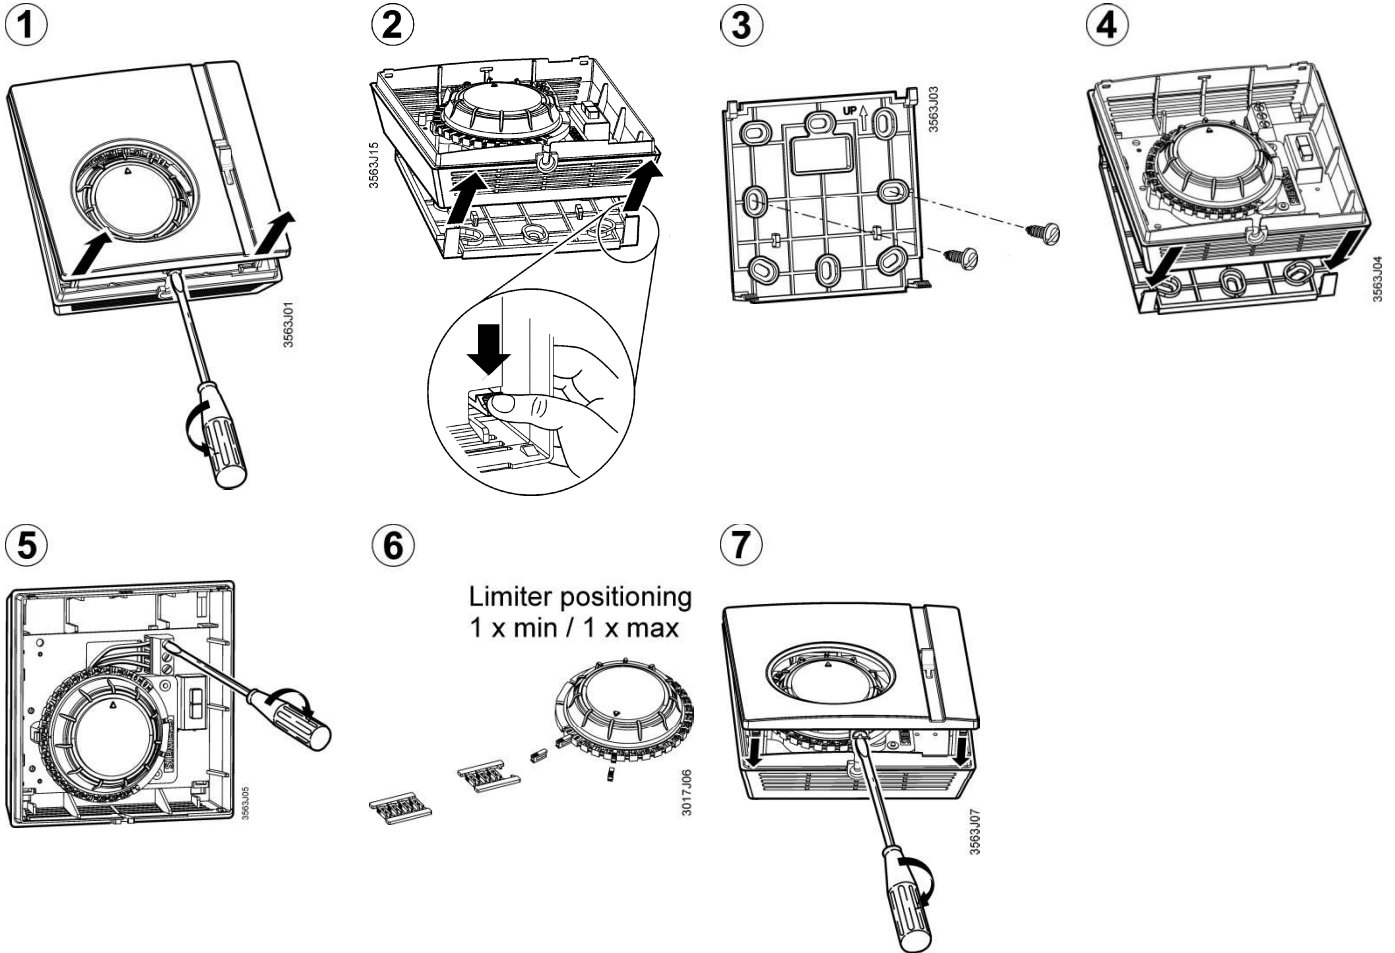

- cs** Montážní list
- da** Installationsvejledning
- de** Installationsanleitung
- el** Οδηγίες Εγκατάστασης
- en** Installation Instructions
- es** Instrucciones de montaje

- fi** Asennusohje
- fr** Instructions d'installation
- hu** Telepítési leírás
- it** Istruzioni di montaggio
- nl** Installatie-aanwijzing
- pl** Instrukcja montażu

- pt** Instruções de montagem
- sk** Návod na montáž
- sv** Installationsanvisning
- tr** Montaj talimatları
- zh** 安装说明书

RAA...

Dimensions in mm

RAA11 / RAA21 / RAA21/S

- D1 Zone valve or thermal valve for heating
- D2 Zone valve or thermal valve for cooling
- L Switching voltage
AC 24...250V
- N1 Room thermostat
- Y1 Control output
"Heating", AC 24...250V
- Y2 Control output
"Cooling", AC 24...250V
- N Neutral
- T Thermostat element
(gas-filled diaphragm)

RAA31

- D1 Zone valve or thermal valve for heating
- D2 Zone valve or thermal valve for cooling
- L Switching voltage
AC 24...250V
- N1 Room thermostat
- S ON/OFF switch
- Y1 Control output
"Heating", AC 24...250V
- Y2 Control output
"Cooling", AC 24...250V
- N Neutral
- T Thermostat element
(gas-filled diaphragm)