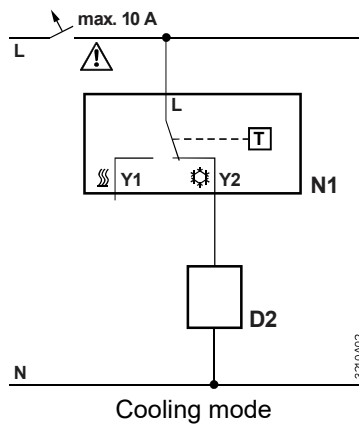

- cs** Montážní list
- da** Installationsvejledning
- de** Installationsanleitung
- el** Οδηγίες Εγκατάστασης
- en** Installation Instructions
- es** Instrucciones de montaje

- fi** Asennusohje
- fr** Instructions d'installation
- hu** Telepítési leírás
- it** Istruzioni di montaggio
- nl** Installatie-aanwijzing
- pl** Instrukcja montażu

- pt** Instruções de montagem
- sk** Návod na montáž
- sv** Installationsanvisning
- tr** Montaj talimatları
- zh** 安装说明书

RAA...

Dimensions in mm

RAA11 / RAA21 / RAA21/S

- D1 Zone valve or thermal valve for heating
- D2 Zone valve or thermal valve for cooling
- L Switching voltage
AC 24...250V
- N1 Room thermostat
- Y1 Control output
"Heating", AC 24...250V
- Y2 Control output
"Cooling", AC 24...250V
- N Neutral
- T Thermostat element
(gas-filled diaphragm)

RAA31

- D1 Zone valve or thermal valve for heating
- D2 Zone valve or thermal valve for cooling
- L Switching voltage
AC 24...250V
- N1 Room thermostat
- S ON/OFF switch
- Y1 Control output
"Heating", AC 24...250V
- Y2 Control output
"Cooling", AC 24...250V
- N Neutral
- T Thermostat element
(gas-filled diaphragm)

RAA41 / RAA41/S

- D1 Zone valve or thermal valve for heating
- L Switching voltage
AC 24...250V
- N1 Room thermostat
- S Selector for Heating / OFF / Cooling
- Y Control output
"Heating", AC 24...250V
- T Thermostat element
(gas-filled diaphragm)