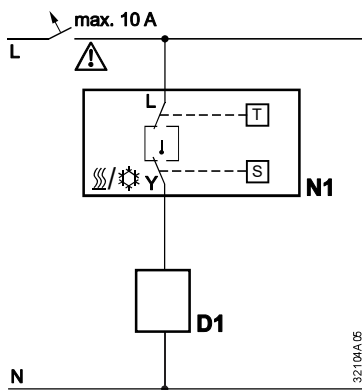

- cs** Montážní list
- da** Installationsvejledning
- de** Installationsanleitung
- el** Οδηγίες Εγκατάστασης
- en** Installation Instructions
- es** Instrucciones de montaje

- fi** Asennusohje
- fr** Instructions d'installation
- hu** Telepítési leírás
- it** Istruzioni di montaggio
- nl** Installatie-aanwijzing
- pl** Instrukcja montażu

- pt** Instruções de montagem
- sk** Návod na montáž
- sv** Installationsanvisning
- tr** Montaj talimatları
- zh** 安装说明书

RAA...

Dimensions in mm

RAA11 / RAA21 / RAA21/S

- D1 Zone valve or thermal valve for heating
- D2 Zone valve or thermal valve for cooling
- L Switching voltage
AC 24...250V
- N1 Room thermostat
- Y1 Control output
"Heating", AC 24...250V
- Y2 Control output
"Cooling", AC 24...250V
- N Neutral
- T Thermostat element
(gas-filled diaphragm)

RAA31

- D1 Zone valve or thermal valve for heating
- D2 Zone valve or thermal valve for cooling
- L Switching voltage
AC 24...250V
- N1 Room thermostat
- S ON/OFF switch
- Y1 Control output
"Heating", AC 24...250V
- Y2 Control output
"Cooling", AC 24...250V
- N Neutral
- T Thermostat element
(gas-filled diaphragm)

RAA41 / RAA41/S

- D1 Zone valve or thermal valve for heating
- L Switching voltage
AC 24...250V
- N1 Room thermostat
- S Selector for Heating / OFF / Cooling
- Y Control output
"Heating", AC 24...250V
- T Thermostat element
(gas-filled diaphragm)