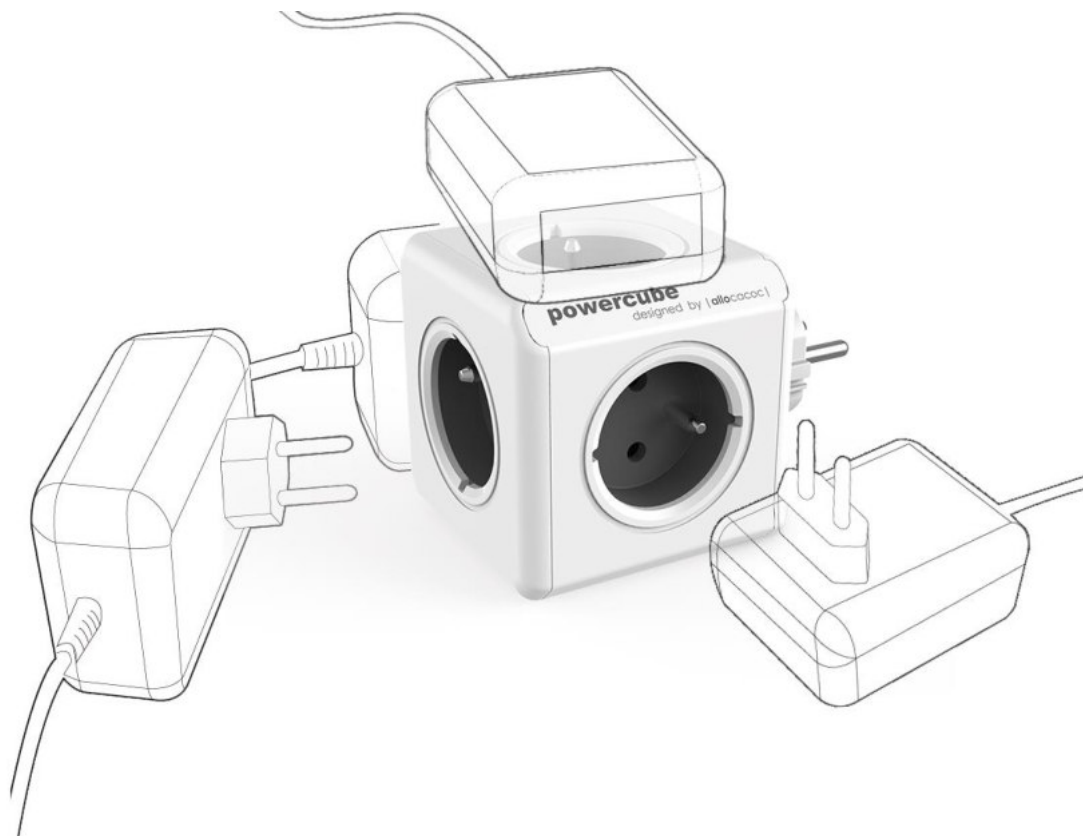

POWERCUBE ORIGINAL Grey

Dodejte svému domovu či kanceláři elegantní a funkční rozbočovač PowerCube Original. PowerCube Original je jedinečné řešení nepřehledných prodlužovacích kabelů. Atraktivní design a moderní křivky se stanou ozdobou vašeho domova či kanceláře. Moderní barevné sladění se hodí do každého interiéru.

PowerCube Original nabízí 5 zásuvek (250 V~, 16 A, 3680 W), dětskou pojistku a uzemnění. Zásuvky se vzájemně neblokují a nepřekážejí. Jednoduchá možnost kombinace s ostatními PowerCube verzemi.

Proč je PowerCube Original jedinečná?

- **DOSTUPNOST:**

Prakticky rozložené zásuvky, které můžete využívat všechny současně. **Zapojená zařízení si vzájemně nepřekážejí** jako u běžných prodlužovacích kabelů či rozboček. Komplikace nenastávají ani v případě připojení rozměrově nestandardních přívodů v podobě adaptérů či nabíječek na baterie.

- **KAPACITA:**

Pohodlně **zapojíte současně až 5 elektrických zařízení**. Verzi Original můžete využít samostatně přímo do zásuvky, případně ji kombinovat s prodlouženými „Extended“ verzemi.

• **DESIGN:**