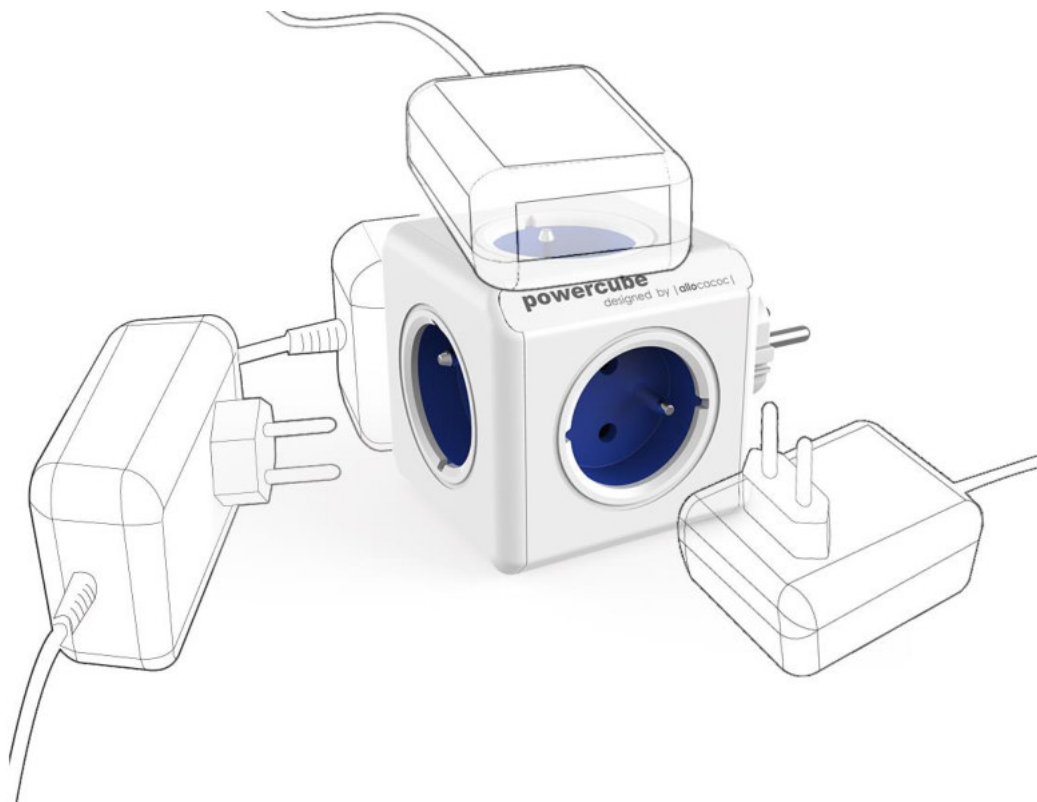

# POWERCUBE ORIGINAL Blue

Dodejte svému domovu či kanceláři elegantní a funkční rozbočovač PowerCube Original.

PowerCube Original je jedinečné řešení nepřehledných prodlužovacích kabelů. Atraktivní design a moderní křivky se stanou ozdobou vašeho domova či kanceláře. Moderní barevné sladění se hodí do každého interiéru.

PowerCube Original nabízí 5 zásuvek (250 V~, 16 A, 3680 W), dětskou pojistku a uzemnění. Zásuvky se vzájemně neblokují a nepřekázejí. Jednoduchá možnost kombinace s ostatními PowerCube verzemi.

Proč je PowerCube Original jedinečná?

- **DOSTUPNOST:**

Prakticky rozložené zásuvky, které můžete využívat všechny současně. **Zapojená zařízení si vzájemně nepřekázejí** jako u běžných prodlužovacích kabelů či rozboček. Komplikace nenastávají ani v případě připojení rozměrově nestandardních přívodů v podobě adaptérů či nabíječek na baterie.

- **KAPACITA:**

Pohodlně **zapojíte současně až 5 elektrických zařízení**. Verzi Original můžete využít samostatně přímo do zásuvky, případně ji kombinovat s prodlouženými „Extended“ verzemi.

• **DESIGN:**