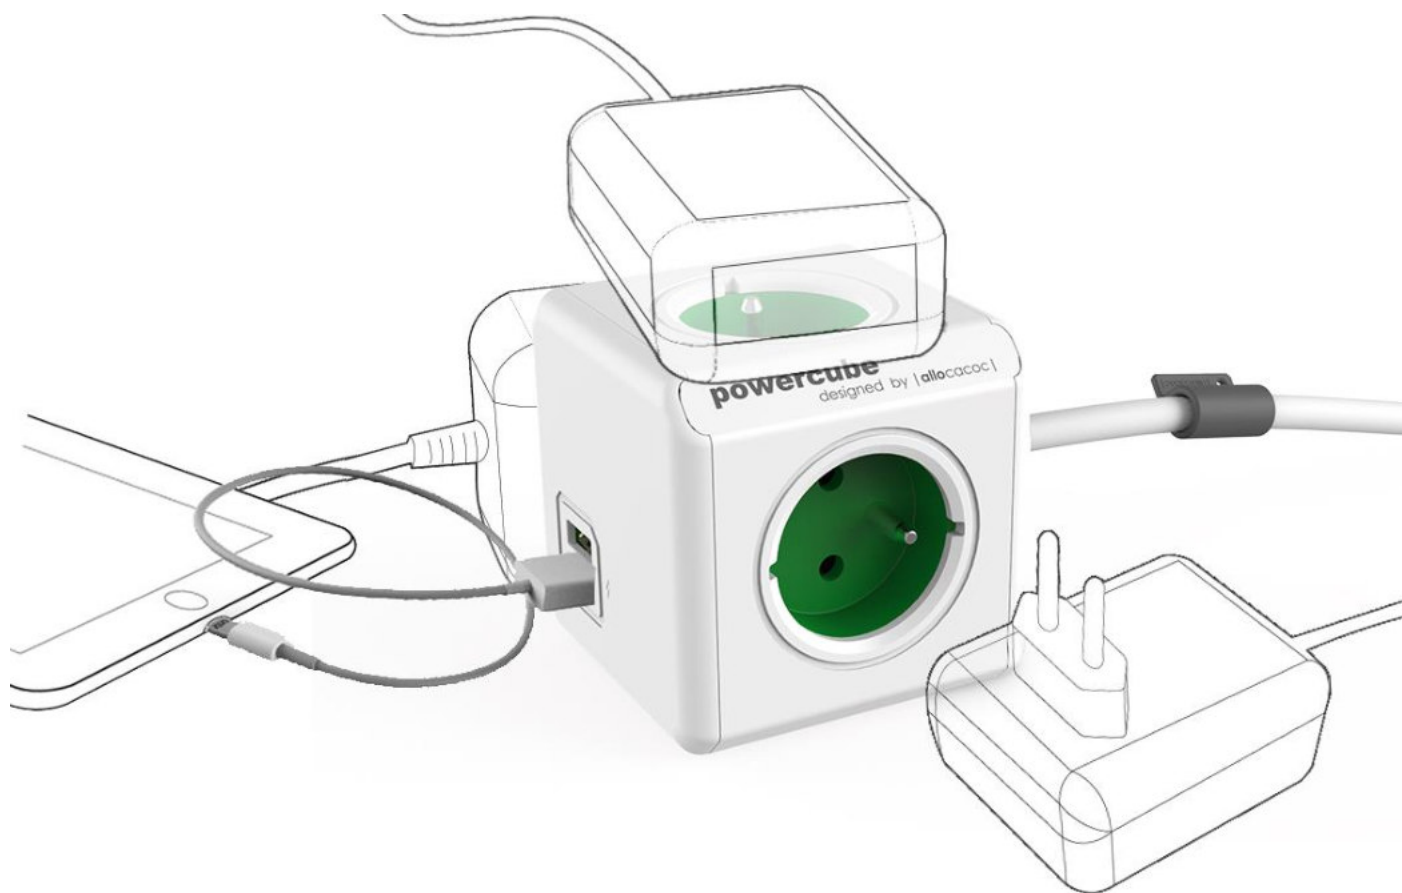

# POWERCUBE EXTENDED USB Green

Dodejte svému domovu či kanceláři elegantní a funkční rozbočovač PowerCube Extended USB včetně 2 USB portů. PowerCube Extended USB je jedinečné řešení nepřehledných prodlužovacích kabelů. Atraktivní design a moderní křivky se stanou ozdobou vašeho domova či kanceláře. Moderní barevné sladění se hodí do každého interiéru.

PowerCube Extended USB nabízí 4 zásuvky (250V~, 16A, 3680W), 2 USB porty (2.1A, 2x 5 V), 1.5m prodlužovací kabel, montážní dok, dětskou pojistku a uzemnění. Zásuvky se vzájemně neblokují a nepřekáží. Jednoduchá možnost kombinace s ostatními PowerCube verzemi.

Proč je PowerCube Extended USB jedinečná?

- **DOSTUPNOST:**

Prakticky rozložené zásuvky, které můžete využívat všechny současně. **Zapojená zařízení si vzájemně nepřekáží** jako u běžných prodlužovacích kabelů či rozboček. Komplikace nenastávají ani v případě připojení rozměrově nestandardních přívodů v podobě adaptérů či nabíječek na baterie.

- **KAPACITA:**

Pohodlně **zapojíte 4 elektrická zařízení a díky 2 USB portům můžete dobít vaše mobilní zařízení současně**. Verze Extended USB vám umožní přiblížit zdroj elektrické energie na zvolené místo. Lze kombinovat s ostatními PowerCube verzemi.