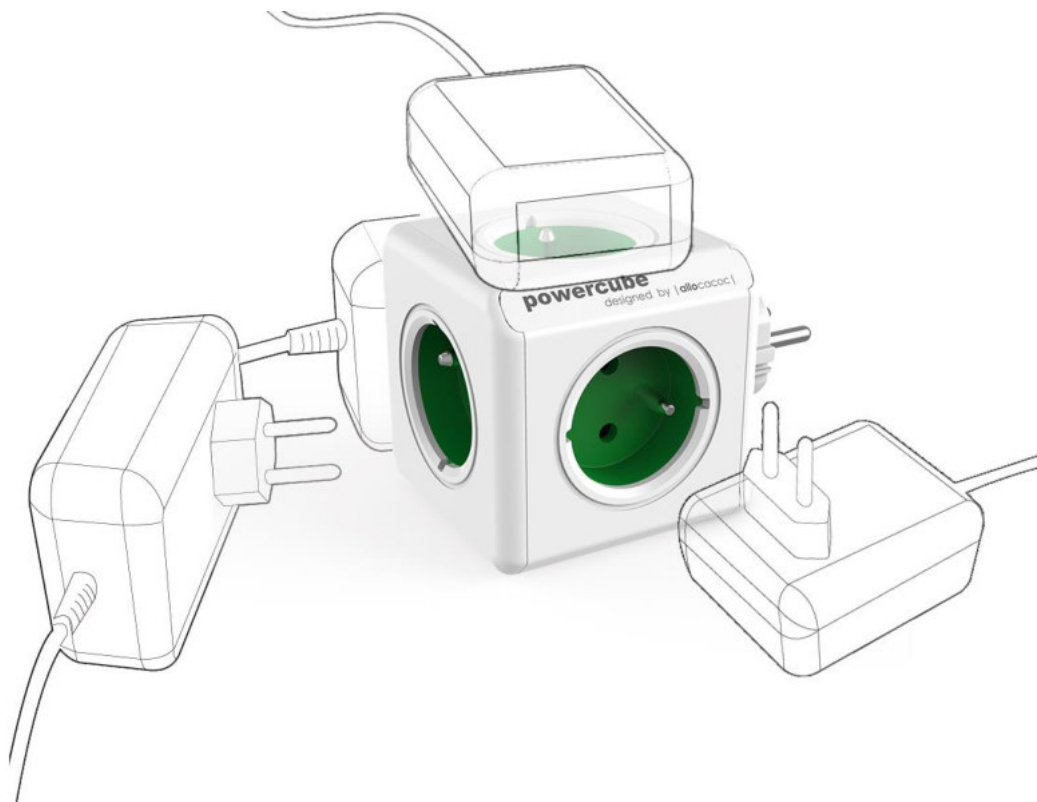

POWERCUBE ORIGINAL Green

Dodejte svému domovu či kanceláři elegantní a funkční rozbočovač PowerCube Original. PowerCube Original je jedinečné řešení nepřehledných prodlužovacích kabelů. Atraktivní design a moderní křivky se stanou ozdobou vašeho domova či kanceláře. Moderní barevné sladění se hodí do každého interiéru.

PowerCube Original nabízí 5 zásuvek (250 V~, 16 A, 3680 W), dětskou pojistku a uzemnění. Zásuvky se vzájemně neblokují a nepřekážejí. Jednoduchá možnost kombinace s ostatními PowerCube verzemi.

Proč je PowerCube Original jedinečná?

- **DOSTUPNOST:**

Prakticky rozložené zásuvky, které můžete využívat všechny současně. **Zapojená zařízení si vzájemně nepřekážejí** jako u běžných prodlužovacích kabelů či rozboček. Komplikace nenastávají ani v případě připojení rozměrově nestandardních přívodů v podobě adaptérů či nabíječek na baterie.

- **KAPACITA:**

Pohodlně **zapojíte současně až 5 elektrických zařízení**. Verzi Original můžete využít samostatně přímo do zásuvky, případně ji kombinovat s prodlouženými „Extended“ verzemi.

• **DESIGN:**