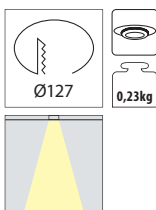

1. Architektonické osvětlení • interiérové

1.2. Svítidla expoziční

Materiál: límeč/prstenec – ocel

**ALGO S** Svítidlo stropní, pevné

| Nr art. | Model | Kód | Barva | Cena bez DPH | |
|------------|--------|--------------|-------|--------------|--|
| | | | | Kč | |
| 0253 | ALGO S | OS-ALGS11-10 | bílá | 169,- | |
| 0254 | ALGO S | OS-ALGS11-90 | šedá | 169,- | |