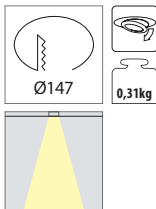

ALGO R Svítidlo stropní, výklopné

Nr art.	Model	Kód	Barva	Cena bez DPH	
				Kč	
0255	ALGO R	OS-ALGR11-10	bílá	189,-	
0256	ALGO R	OS-ALGR11-90	šedá	189,-