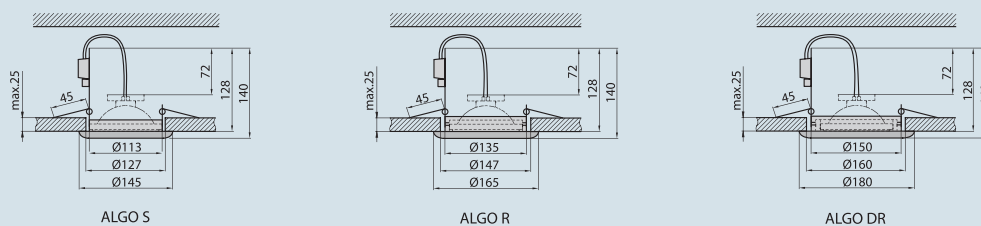

1. Architektonické osvětlení • interiérové

1.2. Svítidla expoziční

Materiál: límeč/prstenec – ocel

**ALGO S** Svítidlo stropní, pevné

| Nr art. | Model | Kód | Barva | Cena bez DPH | |
|------------|--------|--------------|-------|--------------|--|
| | | | | Kč | |
| 0253 | ALGO S | OS-ALGS11-10 | bílá | 169,- | |
| 0254 | ALGO S | OS-ALGS11-90 | šedá | 169,- | |