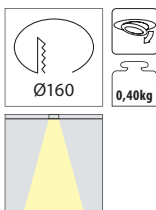

ALGO DR Svítidlo stropní, výklopné

Nr art.	Model	Kód	Barva	Cena bez DPH	
				Kč	
0257	ALGO DR	OS-ALGDR1-10	bílá	199,-	
0258	ALGO DR	OS-ALGDR1-90	šedá	199,-